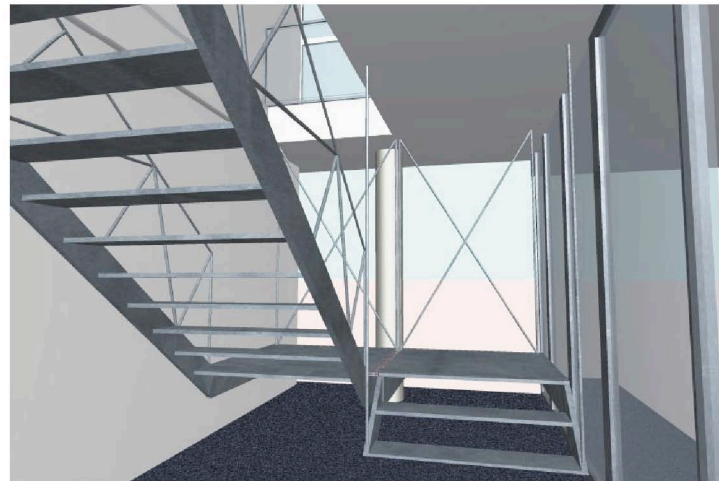

Generalplaner: Wansleben Architekten
 Auftraggeber: AFIAA International Real Estate
 Kosten: ca 120.000 Euro
 Realisierung: 10/2007 - 12/ 2007

D13_Planung neuer, interner Verbindung

D13_Realisierung

portfolio
 Konzepte + Beratung